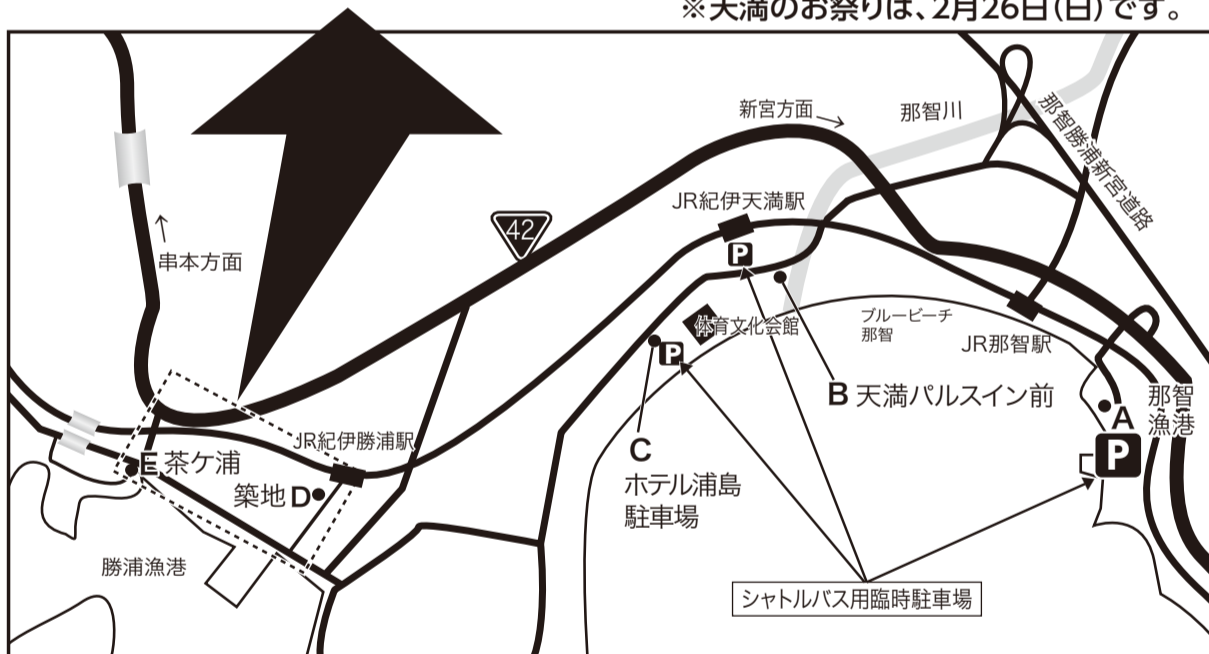

第22回 商工祭 町内交通案内MAP

至 新宮

雪まつりの会場周辺は駐車場がありません。
公共交通機関及びシャトルバスをご利用下さい。

喫煙は所定の場所で!
喫煙場所

バス 新宮駅発勝浦方面
●9:30~17:00の間は30分毎
(新宮駅発 11:30は市立医療センター経由勝浦駅行きです。)
(新宮駅発 10:30は新翔高校前経由勝浦駅行きです。)

電車
新宮駅 9:24発のご利用が便利です。(勝浦9:46着)
串本駅 8:03発のご利用が便利です。(勝浦8:42着)

至 串本

歩行者天国規制時間

8:00~15:30

8:00~13:30

※天満のお祭りは、2月26日(日)です。

駐車場、関連イベント
の情報はこちら
(右のQRコードを読み取って下さい)

お楽しみ
スタンプ
ラリー

南の国の雪まつり シャトルバス運行表

行き	乗降場所	1号車	2号車	3号車	4号車	1号車	2号車	3号車	4号車	1号車	2号車	3号車	4号車	1号車	2号車	3号車	4号車
		まぐろ号	くじら号	さんま号	なまこ号	まぐろ号	くじら号	さんま号	なまこ号	まぐろ号	くじら号	さんま号	なまこ号	まぐろ号	くじら号	さんま号	なまこ号
	那智漁港(A)	8:00	8:15	8:30	8:45	9:00	9:15	9:30	9:45	10:00	10:15	10:30	10:45	11:00	11:15	11:30	11:45
	天満パルスイン前(B)	8:05	8:20	8:35	8:50	9:05	9:20	9:35	9:50	10:05	10:20	10:35	10:50	11:05	11:20	11:35	11:50
	ホテル浦島駐車場(C)	8:05	8:20	8:35	8:50	9:05	9:20	9:35	9:50	10:05	10:20	10:35	10:50	11:05	11:20	11:35	11:50
	築地 中西商店前(D)	8:10	8:25	8:40	8:55	9:10	9:25	9:40	9:55	10:10	10:25	10:40	10:55	11:10	11:25	11:40	11:55
	茶ヶ浦(E)	8:15	8:30	8:45	9:00	9:15	9:30	9:45	10:00	10:15	10:30	10:45	11:00	11:15	11:30	11:45	12:00

※ご注意 当日の状況で運行時間が若干変更になる場合がございます。

1号車	2号車	3号車	4号車	1号車	2号車	3号車	4号車	1号車	2号車	3号車	4号車	1号車	2号車	3号車	4号車
まぐろ号	くじら号	さんま号	なまこ号	まぐろ号	くじら号	さんま号	なまこ号	まぐろ号	くじら号	さんま号	なまこ号	まぐろ号	くじら号	さんま号	なまこ号
12:30	12:45	13:00	13:15	13:30	13:45	14:00	14:15	14:30	14:45	15:00	15:15				
12:35	12:50	13:05	13:20	13:35	13:50	14:05	14:20	14:35	14:50	15:05	15:20				
12:35	12:50	13:05	13:20	13:35	13:50	14:05	14:20	14:35	14:50	15:05	15:20				
12:40	12:55	13:10	13:25	13:40	13:55	14:10	14:25	14:40	14:55	15:10	15:25				
12:45	13:00	13:15	13:30	13:45	14:00	14:15	14:30	14:45	15:00	15:15	15:30				