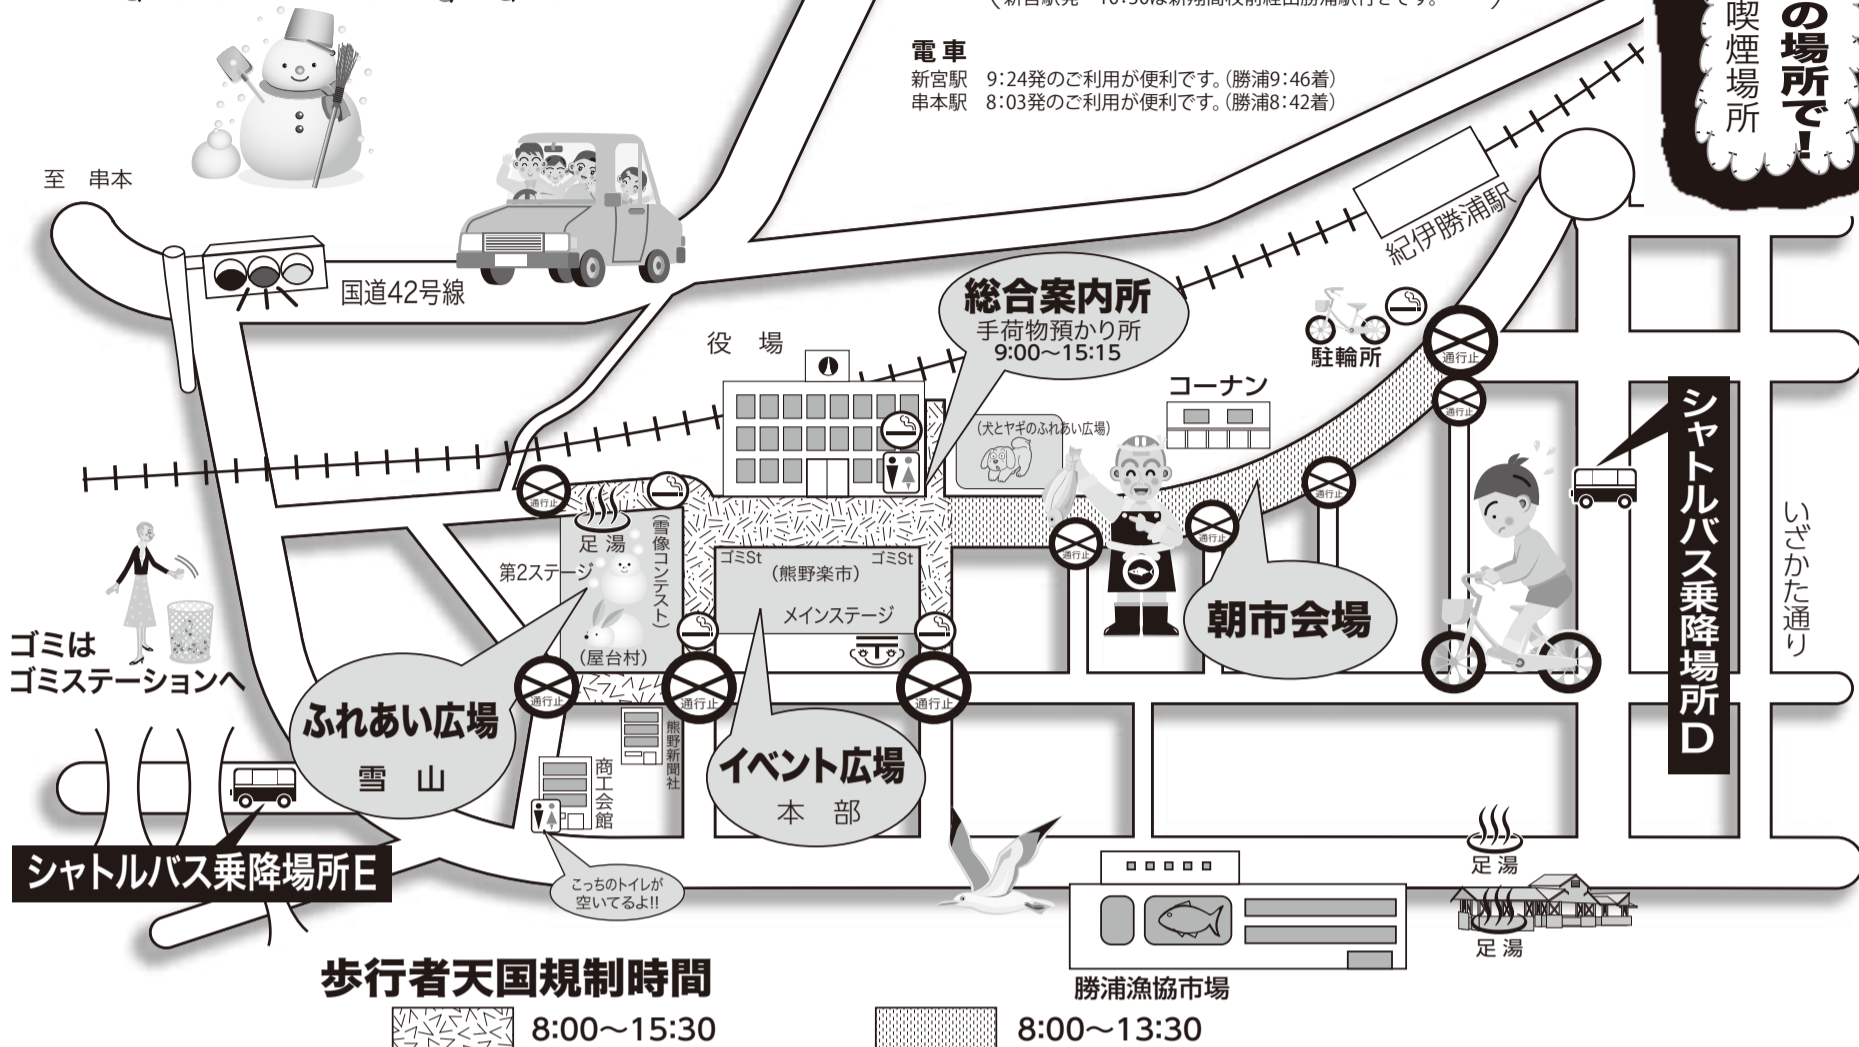

第22回 商工祭 町内交通案内MAP

至 新宮

雪まつりの会場周辺は駐車場がありません。
公共交通機関及びシャトルバスをご利用下さい。

喫煙は所定の場所で!
喫煙場所

バス 新宮駅発勝浦方面
●9:30~17:00の間は30分毎
(新宮駅発 11:30は市立医療センター経由勝浦駅行きです。)
(新宮駅発 10:30は新翔高校前経由勝浦駅行きです。)

電車
新宮駅 9:24発のご利用が便利です。(勝浦9:46着)
串本駅 8:03発のご利用が便利です。(勝浦8:42着)

至 串本

歩行者天国規制時間

8:00~15:30

8:00~13:30

※天満のお祭りは、2月26日(日)です。

駐車場、関連イベント
の情報はこちら
(右のQRコードを読み取って下さい)

お楽しみ
スタンプ
ラリー

南の国の雪まつり シャトルバス運行表

行き	乗降場所	1号車	2号車	3号車	4号車	1号車	2号車	3号車	4号車	1号車	2号車	3号車	4号車	1号車	2号車	3号車	4号車
		まぐろ号	くじら号	さんま号	なまこ号	まぐろ号	くじら号	さんま号	なまこ号	まぐろ号	くじら号	さんま号	なまこ号	まぐろ号	くじら号	さんま号	なまこ号
	那智漁港(A)	8:00	8:15	8:30	8:45	9:00	9:15	9:30	9:45	10:00	10:15	10:30	10:45	11:00	11:15	11:30	11:45
	天満パルスイン前(B)	8:05	8:20	8:35	8:50	9:05	9:20	9:35	9:50	10:05	10:20	10:35	10:50	11:05	11:20	11:35	11:50
	ホテル浦島駐車場(C)	8:05	8:20	8:35	8:50	9:05	9:20	9:35	9:50	10:05	10:20	10:35	10:50	11:05	11:20	11:35	11:50
	築地 中西商店前(D)	8:10	8:25	8:40	8:55	9:10	9:25	9:40	9:55	10:10	10:25	10:40	10:55	11:10	11:25	11:40	11:55
	茶ヶ浦(E)	8:15	8:30	8:45	9:00	9:15	9:30	9:45	10:00	10:15	10:30	10:45	11:00	11:15	11:30	11:45	12:00

※ご注意 当日の状況で運行時間が若干変更になる場合がございます。

1号車	2号車	3号車	4号車	1号車	2号車	3号車	4号車	1号車	2号車	3号車	4号車	1号車	2号車	3号車	4号車
まぐろ号	くじら号	さんま号	なまこ号	まぐろ号	くじら号	さんま号	なまこ号	まぐろ号	くじら号	さんま号	なまこ号	まぐろ号	くじら号	さんま号	なまこ号
13:00	13:15	13:30	13:45	14:00	14:15	14:30	14:45	15:00	15:15	15:30	15:45	16:00			
13:05	13:20	13:35	13:50	14:05	14:20	14:35	14:50	15:05	15:20	15:35	15:50	16:05			
13:10	13:25	13:40	13:55	14:10	14:25	14:40	14:55	15:10	15:25	15:40	15:55	16:10			
13:10	13:25	13:40	13:55	14:10	14:25	14:40	14:55	15:10	15:25	15:40	15:55	16:10			
13:15	13:30	13:45	14:00	14:15	14:30	14:45	15:00	15:15	15:30	15:45	16:00	16:15			