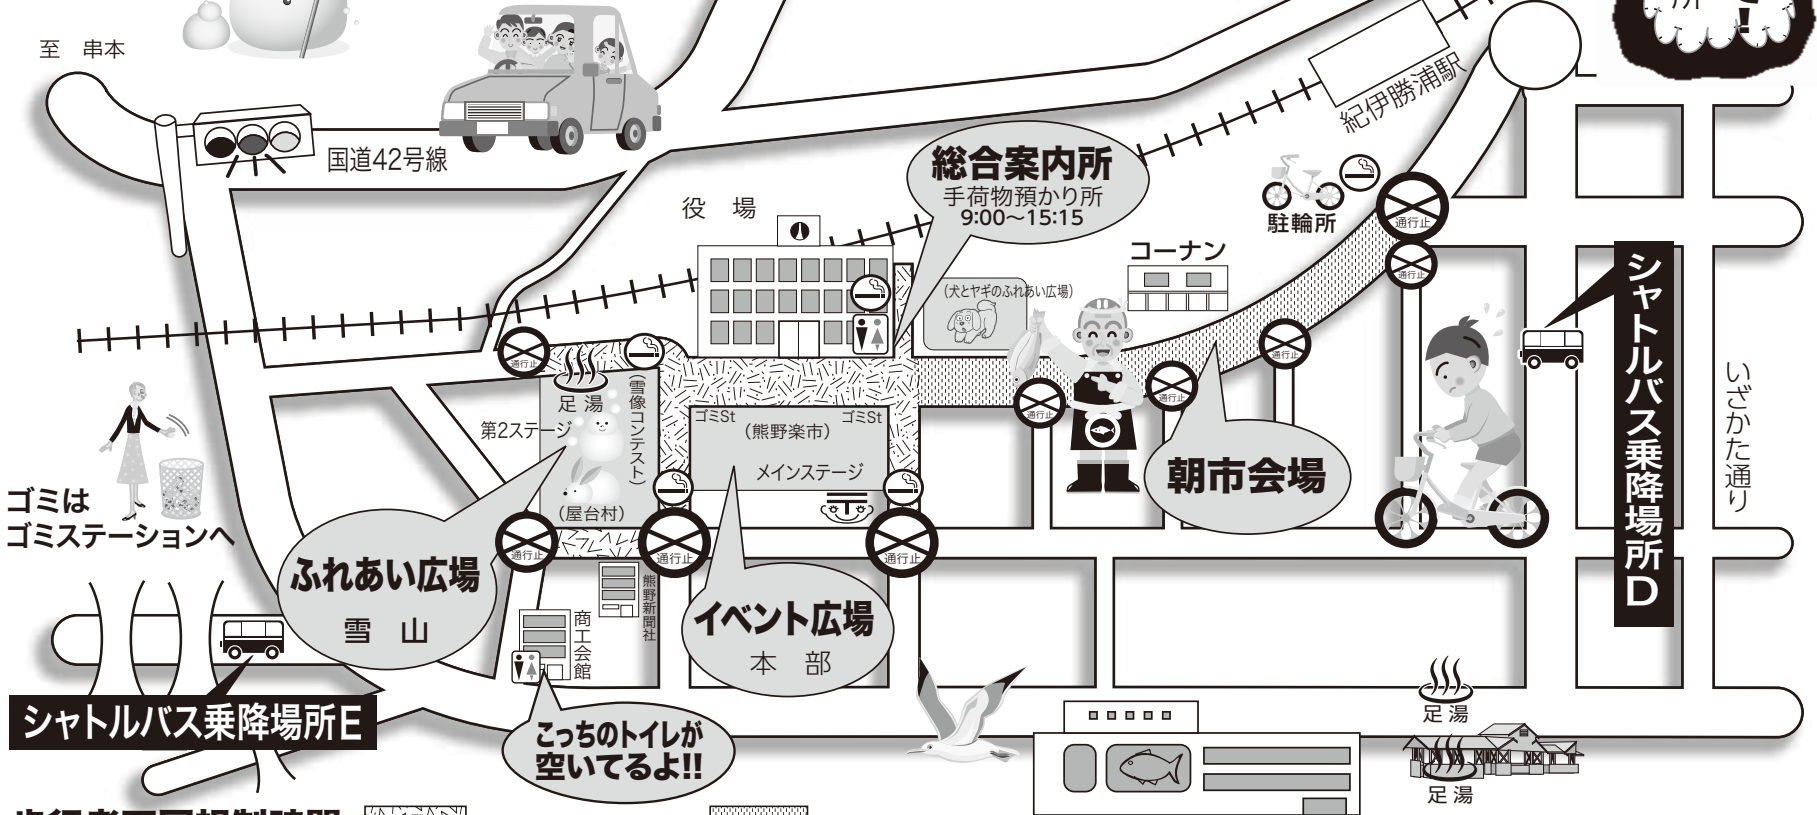

第23回 商工祭 町内交通案内MAP

至 新宮

雪まつりの会場周辺は駐車場がありません。
公共交通機関及びシャトルバスをご利用下さい。

喫煙は所定の場所です!
喫煙場所

バス 新宮駅発勝浦方面
 ・9:30~17:00の間は30分毎
 (新宮駅発 11:30は市立医療センター経由勝浦駅行きです。)
 (新宮駅発 10:30は新翔高校前経由勝浦駅行きです。)

電車
 新宮駅 9:24発のご利用が便利です。(勝浦9:46着)
 串本駅 8:03発のご利用が便利です。(勝浦8:42着)

至 串本

歩行者天国規制時間 8:00~15:30 8:00~13:30

※天満のお祭りは、2月25日(日)です。

駐車場、関連イベントの情報はこちら
(右のQRコードを読み取って下さい)

お楽しみ
スタンプ
ラリー

南の国の雪まつり シャトルバス運行表

那智漁港 ~ 茶ヶ浦

行き	乗降場所	1号車			2号車			3号車			4号車				
		まぐろ号	くじら号	さんま号	まぐろ号	くじら号	さんま号	まぐろ号	くじら号	さんま号	まぐろ号	くじら号	さんま号		
	那智漁港(A)	8:00	8:15	8:30	9:00	9:15	9:30	9:45	10:00	10:15	10:30	10:45	11:00	11:30	12:15
	天満パルスイン前(B)	8:05	8:20	8:35	9:05	9:20	9:35	9:50	10:05	10:20	10:35	10:50	11:05	11:35	12:20
	ホテル浦島駐車場(C)	8:05	8:20	8:35	9:05	9:20	9:35	9:50	10:05	10:20	10:35	10:50	11:05	11:35	12:20
	築地 中西商店前(D)	8:10	8:25	8:40	9:10	9:25	9:40	9:55	10:10	10:25	10:40	10:55	11:10	11:40	12:25
	茶ヶ浦(E)	8:15	8:30	8:45	9:15	9:30	9:45	10:00	10:15	10:30	10:45	11:00	11:15	11:45	12:30

行き	乗降場所	1号車			2号車			3号車			4号車			
		まぐろ号	くじら号	さんま号	まぐろ号	くじら号	さんま号	まぐろ号	くじら号	さんま号	まぐろ号	くじら号	さんま号	
	那智漁港(A)	12:45	13:00	13:15	13:30	13:45	14:00	14:15	14:30	14:45	15:00			
	天満パルスイン前(B)	12:50	13:05	13:20	13:35	13:50	14:05	14:20	14:35	14:50	15:05			
	ホテル浦島駐車場(C)	12:50	13:05	13:20	13:35	13:50	14:05	14:20	14:35	14:50	15:05			
	築地 中西商店前(D)	12:55	13:10	13:25	13:40	13:55	14:10	14:25	14:40	14:55	15:10			
	茶ヶ浦(E)	13:00	13:15	13:30	13:45	14:00	14:15	14:30	14:45	15:00	15:15			

帰り	乗降場所	1号車			2号車			3号車			4号車				
		まぐろ号	くじら号	さんま号	まぐろ号	くじら号	さんま号	まぐろ号	くじら号	さんま号	まぐろ号	くじら号	さんま号		
	茶ヶ浦(E)	8:30	8:45	9:00	9:20	9:35	9:50	10:05	10:20	10:35	11:00	11:15	11:30	12:00	12:45
	築地 中西商店前(D)	8:35	8:50	9:05	9:25	9:40	9:55	10:10	10:25	10:40	11:05	11:20	11:35	12:05	12:50
	ホテル浦島駐車場(C)	8:40	8:55	9:10	9:30	9:45	10:00	10:15	10:30	10:45	11:10	11:25	11:40	12:10	12:55
	天満パルスイン前(B)	8:40	8:55	9:10	9:30	9:45	10:00	10:15	10:30	10:45	11:10	11:25	11:40	12:10	12:55
	那智漁港(A)	8:45	9:00	9:15	9:35	9:50	10:05	10:20	10:35	10:50	11:15	11:30	11:45	12:15	13:00