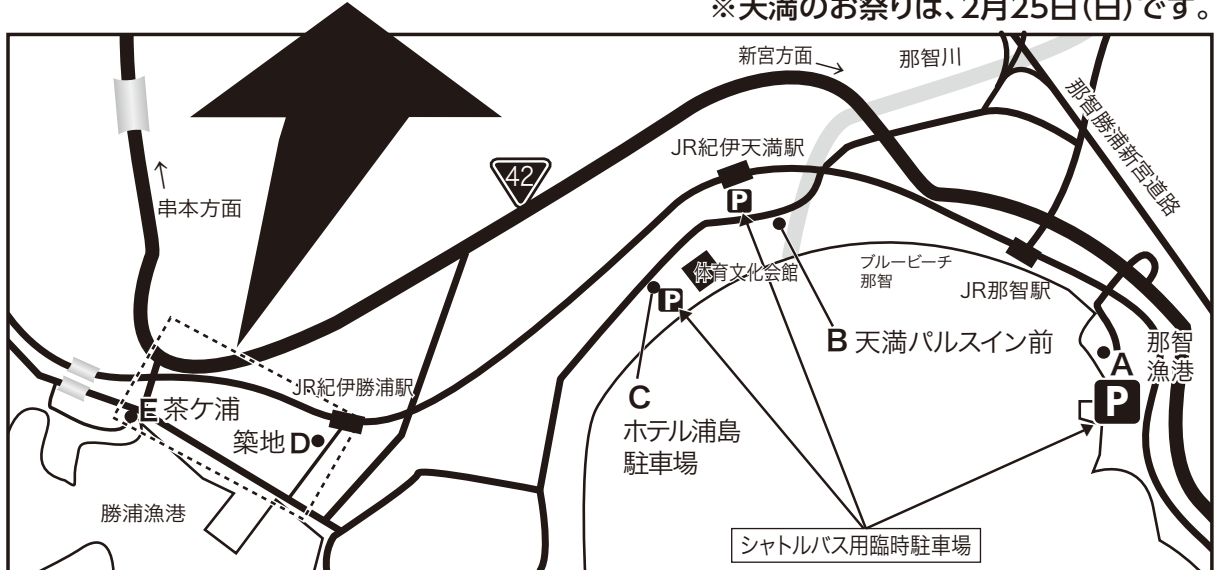

第23回 商工祭 町内交通案内MAP

至 新宮

雪まつりの会場周辺は駐車場がありません。
公共交通機関及びシャトルバスをご利用下さい。

喫煙は所定の場所です!
喫煙場所

バス 新宮駅発勝浦方面
 ・9:30~17:00の間は30分毎
 (新宮駅発 11:30は市立医療センター経由勝浦駅行きです。)
 (新宮駅発 10:30は新翔高校前経由勝浦駅行きです。)

電車
 新宮駅 9:24発のご利用が便利です。(勝浦9:46着)
 串本駅 8:03発のご利用が便利です。(勝浦8:42着)

至 串本

歩行者天国規制時間 8:00~15:30 8:00~13:30

※天満のお祭りは、2月25日(日)です。

駐車場、関連イベントの情報はこちら
(右のQRコードを読み取って下さい)

お楽しみ
スタンプ
ラリー

南の国の雪まつり シャトルバス運行表

那智漁港 ~ 茶ヶ浦

行き	乗降場所	1号車			2号車			3号車			4号車				
		まぐろ号	くじら号	さんま号	まぐろ号	くじら号	さんま号	まぐろ号	くじら号	さんま号	まぐろ号	くじら号	さんま号		
	那智漁港(A)	8:00	8:15	8:30	9:00	9:15	9:30	9:45	10:00	10:15	10:30	10:45	11:00	11:30	12:15
	天満パルスイン前(B)	8:05	8:20	8:35	9:05	9:20	9:35	9:50	10:05	10:20	10:35	10:50	11:05	11:35	12:20
	ホテル浦島駐車場(C)	8:05	8:20	8:35	9:05	9:20	9:35	9:50	10:05	10:20	10:35	10:50	11:05	11:35	12:20
	築地 中西商店前(D)	8:10	8:25	8:40	9:10	9:25	9:40	9:55	10:10	10:25	10:40	10:55	11:10	11:40	12:25
	茶ヶ浦(E)	8:15	8:30	8:45	9:15	9:30	9:45	10:00	10:15	10:30	10:45	11:00	11:15	11:45	12:30

行き	乗降場所	1号車			2号車			3号車			4号車			
		まぐろ号	くじら号	さんま号	まぐろ号	くじら号	さんま号	まぐろ号	くじら号	さんま号	まぐろ号	くじら号	さんま号	
	那智漁港(A)	12:45	13:00	13:15	13:30	13:45	14:00	14:15	14:30	14:45	15:00			
	天満パルスイン前(B)	12:50	13:05	13:20	13:35	13:50	14:05	14:20	14:35	14:50	15:05			
	ホテル浦島駐車場(C)	12:50	13:05	13:20	13:35	13:50	14:05	14:20	14:35	14:50	15:05			
	築地 中西商店前(D)	12:55	13:10	13:25	13:40	13:55	14:10	14:25	14:40	14:55	15:10			
	茶ヶ浦(E)	13:00	13:15	13:30	13:45	14:00	14:15	14:30	14:45	15:00	15:15			

帰り	乗降場所	1号車			2号車			3号車			4号車				
		まぐろ号	くじら号	さんま号	まぐろ号	くじら号	さんま号	まぐろ号	くじら号	さんま号	まぐろ号	くじら号	さんま号		
	茶ヶ浦(E)	8:30	8:45	9:00	9:20	9:35	9:50	10:05	10:20	10:35	11:00	11:15	11:30	12:00	12:45
	築地 中西商店前(D)	8:35	8:50	9:05	9:25	9:40	9:55	10:10	10:25	10:40	11:05	11:20	11:35	12:05	12:50
	ホテル浦島駐車場(C)	8:40	8:55	9:10	9:30	9:45	10:00	10:15	10:30	10:45	11:10	11:25	11:40	12:10	12:55
	天満パルスイン前(B)	8:40	8:55	9:10	9:30	9:45	10:00	10:15	10:30	10:45	11:10	11:25	11:40	12:10	12:55
	那智漁港(A)	8:45	9:00	9:15	9:35	9:50	10:05	10:20	10:35	10:50	11:15	11:30	11:45	12:15	13:00